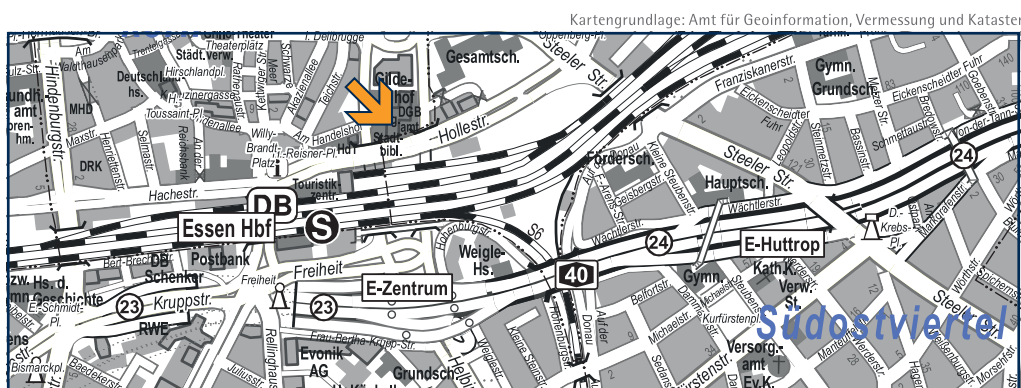

Шкільні консультації

по дітях та підлітках, які щойно прибули

Ви є новачок в м. Ессен, та Ваша дитина ще не ходить до школи в м. Ессен?
Ми проінформуємо Вас стосовно шкільної системи в Німеччині та допоможемо
Вам знайти місце в школі.

Можна записатися на прийом за наступними телефонами:

Telefon 0201 88 88-461, в понеділок, середу, четвер та п'ятницю з 9:00 – 13:00
а також

Telefon 0201 88 88-476, в понеділок, середу та четвер з 13:00 – 16:00

На консультацію треба прийти з дитиною/або дітьми та мати з собою наступні документи (якщо доступно):

- Паспорт дитини та/або документи про опікунство;
- Реєстрацію (Meldebescheinigung) м. Ессен;
- Всі існуючі документи з усіх шкіл, в яких навчалась Ваша дитина;
- Хронологічний огляд попередньої шкільної біографії.

Для всіх, хто приїде – мати з собою доказ (правило 3G), що Ви: або провакциновані (Covid), або переболіли (Covid), або протестовані (Covid).
Без цього консультація не можлива!

Обов'язково бути в медичній масці!

STADT
ESSEN

Kommunales
Integrationszentrum
Essen

Kommunales
Integrationszentrum
Gildehof
Hollestraße 3, 45127 Essen