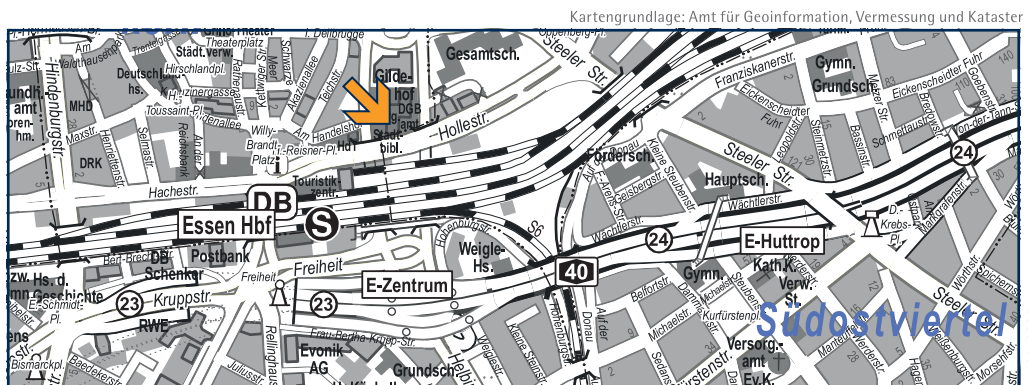

Schulberatung

für neu zugewanderte Kinder und Jugendliche

Sie sind neu in Essen und Ihr Kind geht noch nicht in Essen zur Schule?

Wir informieren Sie über das deutsche Schulsystem und helfen Ihnen, einen Schulplatz zu finden.

Einen Termin bekommen Sie telefonisch unter:

Telefon 0201 88 88-461, Montag, Mittwoch, Donnerstag, Freitag von 9 bis 13 Uhr sowie

Telefon 0201 88 88-476, Montag, Mittwoch, Donnerstag von 13 bis 16 Uhr

Bringen Sie bitte zur Beratung Ihr Kind/Ihre Kinder und folgende Unterlagen mit (falls vorhanden):

- Ausweis des Kindes und der/des Erziehungsberechtigten
- Meldebescheinigung der Stadt Essen
- alle vorhandenen Zeugnisse der bisher besuchten Schule
- zeitliche Übersicht der bisherigen Schulbiographie

Bringen Sie für alle Beteiligten einen Nachweis zur 3G-Regel mit (auch für die Kinder)! Ohne diesen kann die Beratung nicht durchgeführt werden!

Tragen Sie einen medizinischen Mund-Nase-Schutz!

STADT
ESSEN

Kommunales
Integrationszentrum
Essen

Kommunales
Integrationszentrum
Gildehof
Hollestraße 3, 45127 Essen